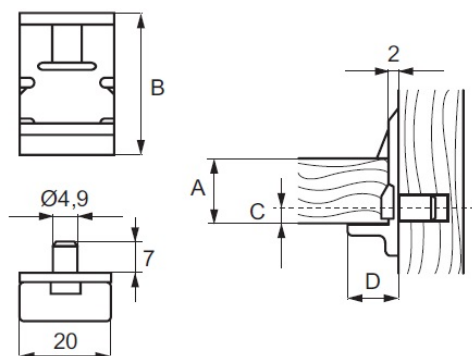

PRODUCT SHEET

Description:

Shelf Support W/Retainer, 18mm Wood Shelves, Brown Plastic

Item number:

22.02.127-0

Units	Box	Carton	HS Code	Barcode
Pcs.	1	6000	3926300090	
				5704866078849

A	C	D	Item No.
12,8 mm	4 mm	9,8 mm	22.02.118/22.02.119
16,8 mm	4 mm	9,8 mm	22.02.120/22.02.121
18,8 mm	9,5 mm	9,8 mm	22.02.127/22.02.128